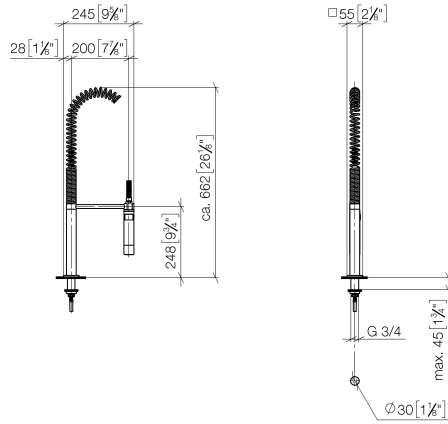

27 784 970

- Brausestrahl
- automatischer Umschalter Auslauf/Profi-Garnitur
- Armaturenhöhe 665 mm
- Einzelrosette 55 x 55 mm
- Bohrungsdurchmesser Profibrause 30 mm
- Sprayface mit Antikalk-System
- bleifrei

Nur kombinierbar mit 32800680, 32843680.

Eigensicher gegen Rückfließen.

	Chrom	27 784 970-00
	Platin gebürstet	27 784 970-06
	Platin	27 784 970-08
	Dark Chrome	27 784 970-19
	Chrom gebürstet (Edelstahl-Look)	27 784 970-93
	Dark Platinum gebürstet	27 784 970-99

27 784 970

mm [inches]
M 1:10

Durchflussdiagramm

Zertifikate

Belgaqua_22_277_2
7_3.

27 784 970

Ersatzteile für die
anderen
Oberflächenvarianten
finden Sie hier: Platin
gebürstet

27 784 970

Ersatzteilstückliste

Nr.	Artikelnummer	Benennung	Verbaumenge	Lieferzeit
1	04 24 02 046 01-07	Rohr	1	10
2	90 23 30 040 00-00	Verschraubung	2	10
3	90 24 03 168 00 90	Nippel	1	2
4	90 14 20 002 00 90	Dichtung	2	2
5	90 17 09 046 10 90	Umstellung	1	2
6	09 24 04 112 10 90	Nippel	1	2
7	90 14 10 033 00 90	Dichtung	1	2
8	90 21 10 031 10 90	Umstellung	1	2
9	09 23 01 039 90	Sieb	2	2
10	04 21 02 006 00 92	Kappe	1	2
11	04 23 10 004 03 90	Befestigungssatz	1	2
12	09 30 04 067 90	Schlauch	1	2
13	09 27 97 033-00	Rosette	1	10
14	09 14 10 120 90	Dichtung	1	2
15	09 11 10 066 10-00	Anschluss	1	60
16	09 14 10 031 90	Dichtung	1	2
17	04 17 20 014 00-00	Halter	1	10
18	09 31 11 049 90	Stift	1	2
19	09 14 15 012 90	Ring	1	2
20	09 14 10 003 90	Dichtung	1	2
21	09 30 01 067 10-00	Adapter	1	10
22	90 23 01 141 00 90	Rueckflussverhinderer	1	2
23	09 23 01 046 90	Rueckflussverhinderer	1	2
24	90 30 02 065 00-00	Schlauch	1	10
25	09 16 02 034 90	Feder	1	2
26	90 18 40 035 00 90	Huelse	1	2
27	04 12 11 094 10-00	Brause	1	10